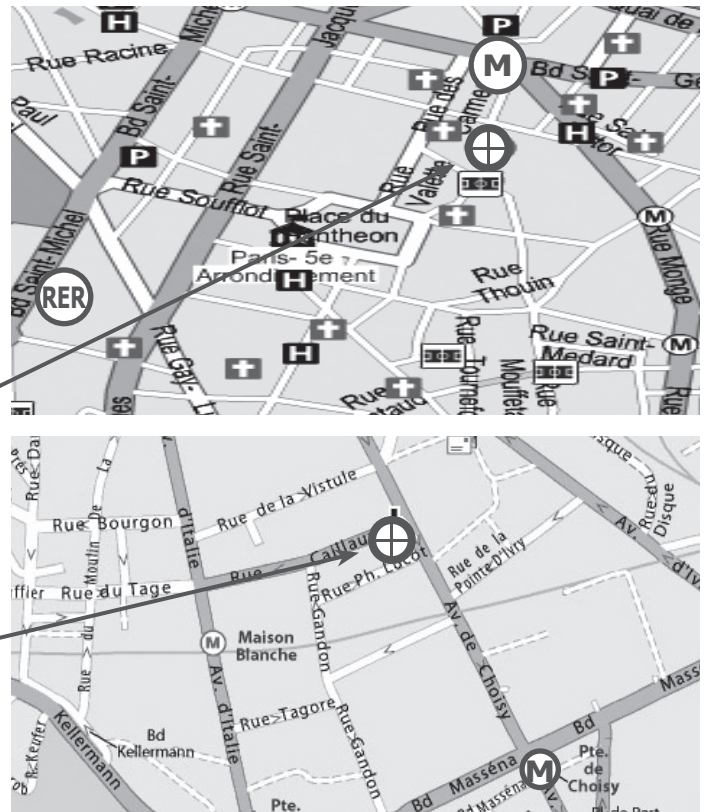

Inscription faite avant le 7 novembre

- ☐ **Tuishou** 3 h..... 35 €..... (32 €)
- ☐ **Appl. Taiji** 3 h..... 35 €..... (32 €)
- ☐ **Qigong 1** (matin) 3 h..... 35 €..... (32 €)
- ☐ **Qigong 2** (ap.midi) 3 h..... 35 €..... (32 €)
- ☐ **Taiji 1, 2 ou 3** (4h00..... 50 €..... (45 €)
- ☐ **ou Bâton** ou (4h00..... 50 €..... (45 €)
- ☐ **Qin Na** 3 h..... 35 €..... (32 €)
- ☐ **Qin Na et project.** 3 h..... 35 €..... (32 €)
- ☐ **Kung-Fu Grue** 3 h..... 35 €..... (32 €)

Total d'heures .....

Réductions à partir de 8 heures de stage

- ☐ 9-10 heures..... 120 €..... 102 €..... (92 €)
- ☐ 12-13 heures..... 155 €..... 132 €..... (119 €)
- ☐ 15-16 heures..... 190 €..... 162 €..... (145 €)
- ☐ 18-19 heures..... 225 €..... 191 €..... (172 €)
- ☐ 21-22 heures..... 260 €..... 221 €..... (199 €)

Stage complet

- ☐ 25 heures..... 295 €..... 251 €..... (226 €)

-10% supl. pour les membres de l'Académie
(à soustraire du montant total)

Melle, Mme, M. (à entourer) Nom : ..... Prénom : .....

Adresse (si modification) : .....

Code Postal : ..... Ville : ..... Pays : .....

E-mail (en lettres majuscules) : .....

Tél. Dom : ..... Portable : .....

☐ Je ne m'inscris pas pour ce stage, mais je souhaiterai recevoir les prochaines informations

Possibilité d'étaler le règlement sur 2 mois en faisant 2 chèques

Aucune annulation ne sera acceptée après le 12 novembre

Fiche à retourner à : Académie Pascal Plée - 34, rue de la Montagne Ste-Geneviève - 75005 Paris

Tél. : (33) 01 43 25 57 42 - E-mail : pascalplee@free.fr - Site internet : www.pascal-plee.com

Lieu du lundi au samedi :
Académie Pascal Plée
34 rue de la Montagne Sainte-Geneviève 75005 Paris
RER B : Luxembourg ou Saint Michel
METRO ligne 10 : Maubert Mutualité

Lieu du séminaire, dimanche 25 novembre :
Gymnase Caillaux
3 rue Caillaux 75013 Paris
METRO ligne 7 ou BUS 47 : Maison blanche
ou T 3 : Porte de Choisy